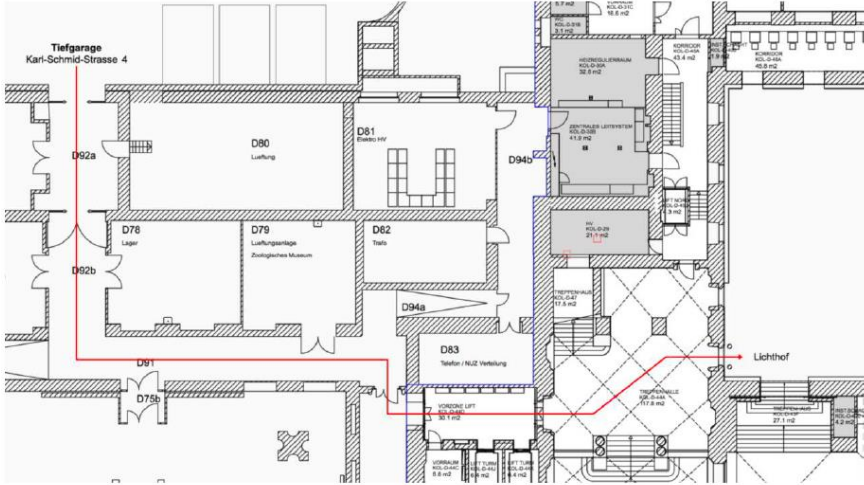

### Anlieferung an Universität Zürich via Karl-Schmid-Strasse 4, Zürich

**Einfahrt Garage**  
Karl-Schmid-Strasse 4

**Maximalhöhe**  
3.30m

**3 Parkhäfen**  
Nur Abladen, KEIN Parken

**Lieferung**  
in den Lichthof

**Verkehrswege**

**Breite:**  
1.35m

**Breite:**  
1.51m

**Breite:**  
1.54m

**Durchgänge  
zum Lichthof**

**Maximalbreite  
1.21m**