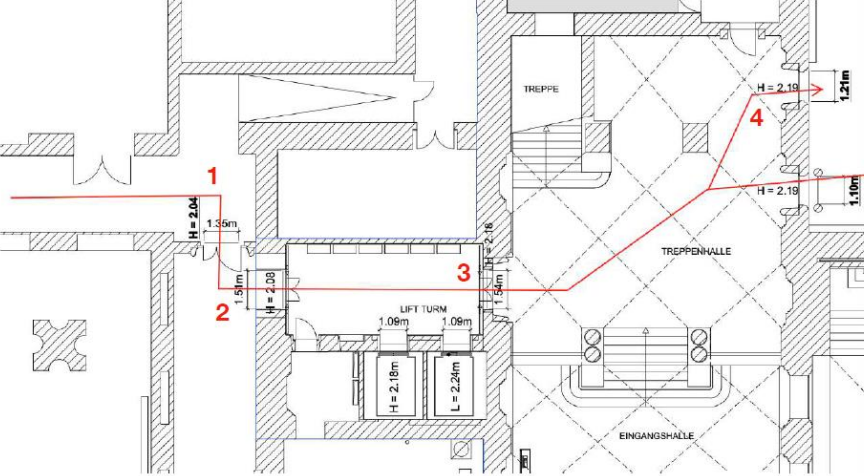

### Anlieferung an Universität Zürich via Karl-Schmid-Strasse 4, Zürich

**Einfahrt Garage**  
Karl-Schmid-Strasse 4

**Maximalhöhe**  
3.30m

**3 Parkhäfen**  
Nur Abladen, KEIN Parken

**Lieferung**  
in den Lichthof

**Verkehrswege**

**Breite:**  
1.35m

**Breite:**  
1.51m

**Breite:**  
1.54m

**Durchgänge  
zum Lichthof**

**Maximalbreite  
1.21m**