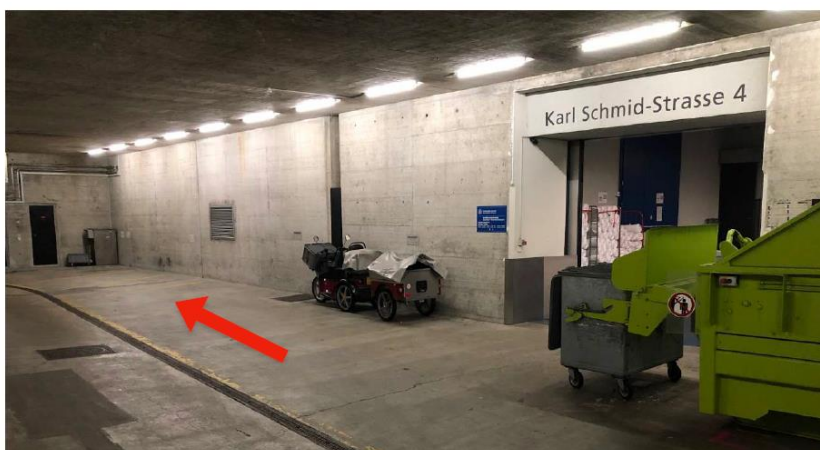

### Anlieferung an Universität Zürich via Karl-Schmid-Strasse 4, Zürich

**Einfahrt Garage**  
Karl-Schmid-Strasse 4

**Maximalhöhe**  
3.30m

**3 Parkhäfen**  
Nur Abladen, KEIN Parken

**Lieferung**  
in den Lichthof

**Verkehrswege**

**Breite:**  
1.35m

**Breite:**  
1.51m

**Breite:**  
1.54m

**Durchgänge  
zum Lichthof**

**Maximalbreite  
1.21m**